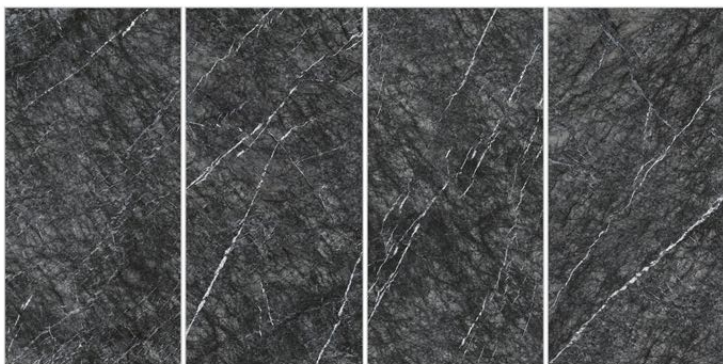

Grigio Carnico