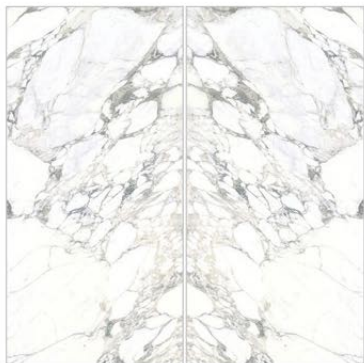

300X150

Statuario Altissimo

Bianco Statuario

Arabescato Statuario

Calacatta
Macchia Vecchia

ULTRA BOOKMATCH

SIZES / FORMAT

300X150